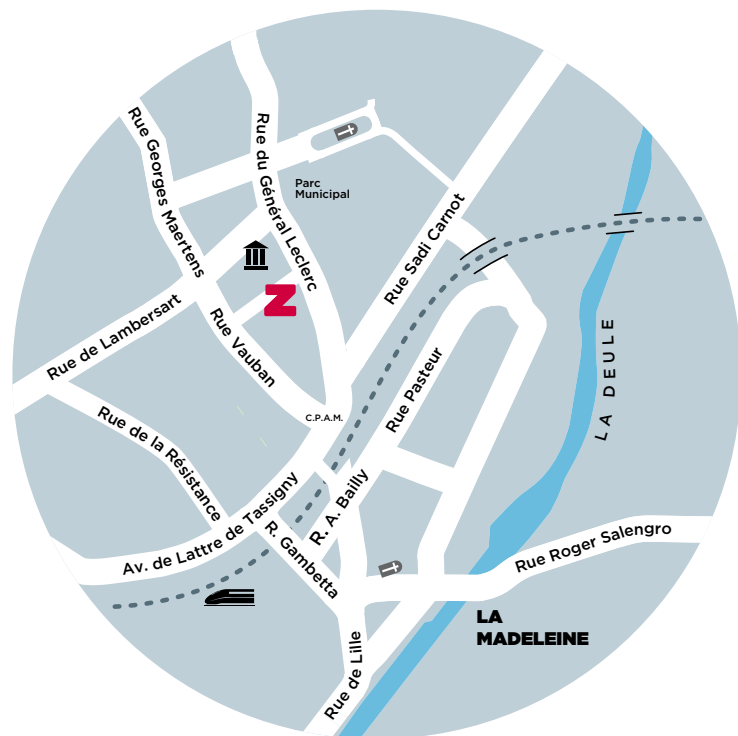

LES VOYAGEURS DU ZEPPELIN VOUS PRÉSENTENT LEURS MEILLEURS VŒUX POUR 2012 !

LE ZEPPELIN

ESPACE D'ART & DE CULTURE

23, rue Alsace-Lorraine 59350 Saint-André

GPS : Latitude : 50.6603565/Longitude : 3.0499655
Accès en bus par la Liane 1, arrêt Saint-André Mairie